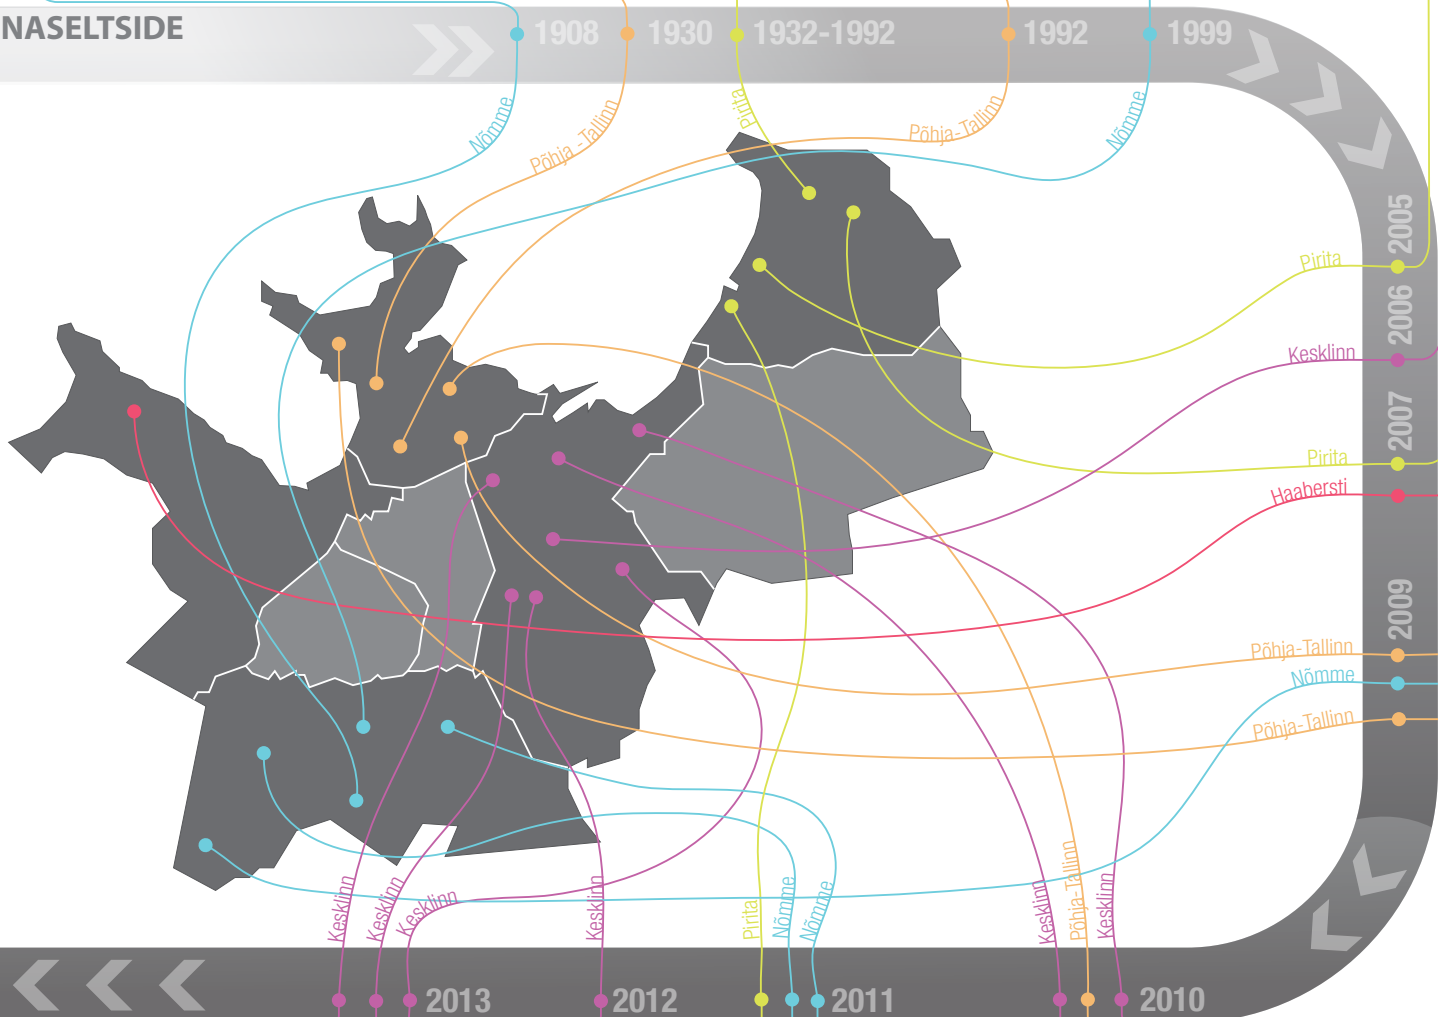

PELGULINNA SELTS
▲ asumi arengusse panustamine, avalike teenuste kättesaadavuse parandamine
■ Kultuuriüritused eakatele, arutelud, Pelgulinna päevad

NÕMME TEE SELTS
▲ Nõmme metsa kaitsmine mõõdasõidute ehitamise eest
■ Uuringud, seminarid, Harku metsa kaitse alla võtmine

PIRITA SELTS
▲ Pirita identiteedi säilitamine, uusarenduste piiramine, rekreatsioon
■ konverentsid, seminarid, ekskursioonid, maastikumängud

UUE MAAILMA SELTS
▲ Piirkonna miljööväärtuste kaitsmine, avaliku ruumi elavdamine
■ Kogukonnaraamatukogu Kapsad, Uue Maailma raadio, tänavafestival

MÄHE SELTS
▲ Pirita Kloostrimetsa päästmine uusarendusest
■ Pereüritused, käsitöö-töotoad, arutelud, elanike küsitlused

KAKUMÄE SELTS
▲ Kohtukaebus piirkonda plaanitud jahisadama arenduse suhtes
■ Infovahetus elanike seas

TELLISKIVI SELTS
▲ Kalamaja ja Pelgulinna elanike ühendamine, asumite elukeskkonna parandamine
■ Kalamaja päevad, arutelufoorumid, planeeringutesse ja tänavaprojektidesse panustamine, spordiring

MÖLDRE TEE SELTS
▲ Pääsküla piirkonna arendamine, liiklus- ja heakorraprobleemide tõstatamine
■ Info vahendamine, talgud, koosviibimised

PROFESSORITE KÜLA SELTS
▲ Elukeskkonna parandamine, piirkonnas turismi edendamine, heakorda panustamine
■ Professorite küla lustipäev, talgud, seminarid

KASSISABA SELTS
▲ Elukeskkonna parandamine
■ Ao tänava sünnipäev

KITSEKÜLA SELTS
▲ Elupiirkonna kvaliteedi tõstmine

JUHENTALI SELTS
▲ Kogukondliku suhtluse edendamine, piirkonna omapära väärtustamine
■ Välikiino, kogukonnaõhtud, planeeringu-arutelud,

LUITE SELTS
▲ Piirkonnale juurdepääsu säilitamine, kogukondlik suhtlus
■ Veerenni tänava raudtee ülesõidukoha kaitsmine

MAARJAMÄE SELTS
▲ Elanike omavahelise suhtluse edendamine
■ Maarjamäe laat

ÜHENDUS LOOV NÕMME
▲ Linnaosa atraktiivsemaks muutmine
■ Festival Roheliste Väravate Tänav, Nõmme seltside koostöökoda

LIIVA KÜLASELTS
▲ Raskeveokite ümbersuunamine elurajoonist
■ Planeeringutes ja liikluskorralduses kaasaraäkimine

VANALINNA SELTS
▲ Vanalinna väärtustamine kodukohana, heakorda ja liikluskorraldusse panustamine
■ Mürauuringud, parkimiskorraldus, visiooniprojekt Vanalinn 2020

KALAMAJA SELTS
▲ Piirkonna ajaloo väärtustamine, turvalisuse tõstmine
■ Kogukonnaaleht "Kalamajakas", arutelud

KADRIORU SELTS
▲ Miljööväärtuste kaitsmine, liikluskorraldus, turvalisus
■ (M)ajalugu projekt, Kadri-laht, renoveerimiskoolitused